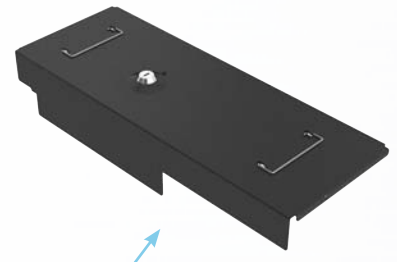

Compacto

Para utilizarse en entornos donde el espacio es limitado, el MICRO se caracteriza por una apertura de corto recorrido de solo 173 mm.

Duradero

Diseñado con una robusta construcción en acero y guías con bolas telescópicas para una extensa vida operativa, el sólido cajón MICRO es la opción preferida por los principales minoristas mundiales.

Gran Capacidad

La gaveta extraíble de gran capacidad, puede albergar 4 billetteros y 8 monederos, con un almacenamiento adicional debajo de las cazoletas de monedas.

Versátil

La gaveta MICRO es compatible con los cajones de efectivo de Apertura Vertical de 460 mm, proporcionando una solución práctica para los minoristas que utilizan ambos modelos de Apertura Horizontal y Vertical.

INSTALL IT. FORGET IT.

Gaveta 20266

Accesorio metálico bajo mostrador

Tapa con cierre para la gaveta

Especificaciones para el MICRO:

Tamaño:	(Ancho, Profundo, Alto, con patas) 453 x 224 x 130 mm 17.9 x 5.1 x 8.8 x pulgadas	Gaveta:	4 billeteiros, 8 monederos extraíbles, gaveta en ABS
Construcción:	Robusta construcción en acero	Ranura:	1 ranura para depositar efectos
Vida útil:	Probado para una duración de más de un millón de ciclos de apertura	Monedas:	Acepta la mayoría de las monedas Europeas (Euro, Libra esterlina, y muchas otras) No compatible con \$ dólares
Garantía:	Un año de Garantía*	Opciones de cerraduras:	3 funciones de cerradura: Apertura electrónica, manual, o cerradura de bloqueo
Color:	Blanco o negro, acabado en polvo fino texturizado	Opciones de llave:	3 posiciones, llaves con código diferente, serie 75 (200 combinaciones) con 2 llaves
Interfaz:	Epson RJ11/12, 24V con cable de 3 mts. Microswitch de estado del cajón	Accesorios:	Tapa con cierre para gaveta Accesorio metálico bajo mostrador
Fijación:	Tornillos de fijación para la base	Normativa Reguladora:	Este cajón de efectivo contiene los logos CE y WEEE