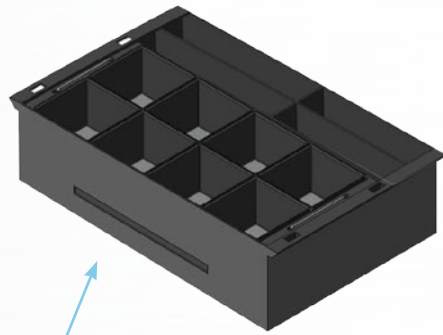

Gran Capacidad

La gaveta extraíble puede albergar 8 monederos y 4 billetteros. Cazoletas de monedas de gran profundidad y compartimentos para billetes que permiten guardar una cantidad sustancial de efectivo dentro del cajón, con un espacio adicional situado bajo las cazoletas.

Dotado con una robusta construcción en acero y guías de bolas telescópicas, el STD2000 es un resistente cajón de efectivo adecuado para una gran diversidad de entornos minoristas.

Funcional

Las cazoletas de monedas extraíbles van asentadas en una bandeja extraíble también, para facilitar el transporte de las monedas a la oficina central.

INSTALL IT. FORGET IT.

Gaveta 20466

Tapa de cierre para gaveta

Especificaciones del STD2000:

Tamaño:	(Ancho x Profundo x Alto, con patas) 415 x 422 x 138 mm 16.3 x 16.6 x 5.4 pulgadas	Gaveta:	4 billetteros, 8 monederos extraíbles, gaveta en ABS
Construcción:	Robusta construcción en Acero	Ranura:	1 ranura para depositar efectos
Vida útil:	Probado para más de un millón de ciclos de apertura	Monedas:	Acepta la mayoría de las monedas Europeas (Euro, Libra esterlina, y muchas otras) No compatible moneda dólares \$ Los compartimentos de billetes pueden sub-dividirse para un mayor almacenamiento
Garantía:	Un año de garantía*	Opciones de cerraduras:	3 funciones de cerradura: Apertura electrónica, manual, o cerradura de bloqueo
Color:	Blanco o negro, acabado en polvo fino texturizado <small>26/05/2017 M-43-204 REV B</small>	Opciones de llave:	3 posiciones, llaves con código diferente, serie 75 (200 combinaciones) con 2 llaves
Interfaz:	Epson RJ11/12, 24V con cable de 3 mts. Microswitch de estado del cajón	Accesorios:	Tapa con cierre para gaveta
Fijación:	Tornillos de fijación para la base	Normativa Reguladora:	Este cajón de efectivo contiene los logos CE y WEEE