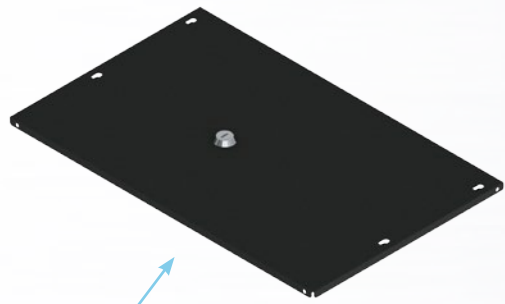

Gran Capacidad

La gaveta extraíble puede albergar 8 monederos y 4 billetteros. Cazoletas de monedas de gran profundidad y compartimentos para billetes que permiten guardar una cantidad sustancial de efectivo dentro del cajón, con un espacio adicional situado bajo las cazoletas.

Dotado con una robusta construcción en acero y guías de bolas telescópicas, el STD2000 es un resistente cajón de efectivo adecuado para una gran diversidad de entornos minoristas.

Funcional

Las cazoletas de monedas extraíbles van asentadas en una bandeja extraíble también, para facilitar el transporte de las monedas a la oficina central.

INSTALL IT. FORGET IT.

Gaveta 20466

Tapa de cierre para gaveta

Especificaciones del STD2000:

Tamaño:	(Ancho x Profundo x Alto, con patas) 415 x 422 x 138 mm 16.3 x 16.6 x 5.4 pulgadas	Gaveta:	4 billetteros, 8 monederos extraíbles, gaveta en ABS
Construcción:	Robusta construcción en Acero	Ranura:	1 ranura para depositar efectos
Vida útil:	Probado para más de un millón de ciclos de apertura	Monedas:	Acepta la mayoría de las monedas Europeas (Euro, Libra esterlina, y muchas otras) No compatible moneda dólares \$ Los compartimentos de billetes pueden sub-dividirse para un mayor almacenamiento
Garantía:	Un año de garantía*	Opciones de cerraduras:	3 funciones de cerradura: Apertura electrónica, manual, o cerradura de bloqueo
Color:	Blanco o negro, acabado en polvo fino texturizado <small>26/05/2017 M-43-204 REV B</small>	Opciones de llave:	3 posiciones, llaves con código diferente, serie 75 (200 combinaciones) con 2 llaves
Interfaz:	Epson RJ11/12, 24V con cable de 3 mts. Microswitch de estado del cajón	Accesorios:	Tapa con cierre para gaveta
Fijación:	Tornillos de fijación para la base	Normativa Reguladora:	Este cajón de efectivo contiene los logos CE y WEEE